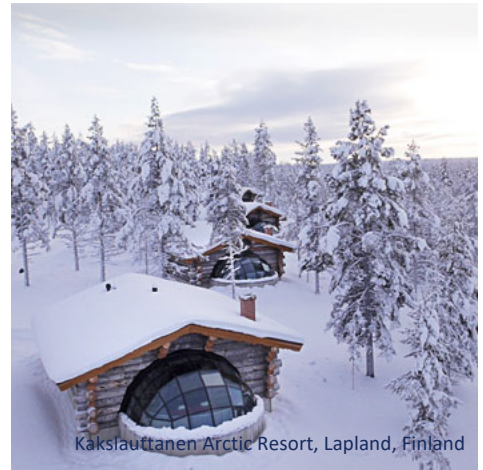

Kakslauttanen West Village Inverno 2024-25

01 novembro 2024 - 30 abril 2025

Categoria: Inverno

- Todas as tarifas de acomodação incluem impostos locais e café da manhã buffet

TARIFAS EM EUROS	Preço da diária meia estação	
	01/01/24 - 27/11/14	16/03/25 - 30/04/25
	Preço da diária alta estação	
	28/11/24 - 15/03/25	
CABANA PEQUENA 1 cama de casal para 2 pessoas e 1 beliche para 2 pessoas		
Ocupação dupla	374	466
CABANA GRANDE PARA 6 PESSOAS 2 quartos com 1 cama de casal para 2 pessoas, 2 camas de solteiro para 1 pessoa cada, 1 beliche para 2 pessoas na sala de estar, 2 banheiros separados		
Ocupação dupla	643	792
CABANA GOLD DIGGER 1 cama de casal para 2 pessoas, 1 beliche para 2 pessoas, localizado na margem do riacho Gold Creek, 10 minutos a pé da recepção		
Ocupação dupla	563	699
PEQUENO IGLU DE VIDRO COM SAUNA E CHUVEIRO 2 camas de solteiro, 1 toilette, máximo 3 hóspedes		
Ocupação dupla	772	880
GRANDE IGLU DE VIDRO COM SAUNA E CHUVEIRO 4 camas de solteiro, 1 banheiro com toilette, máximo 5 pessoas com cama extra		
Ocupação dupla	845	972
KELO IGLU DE VIDRO 1 cama de casal para 2 pessoas, 1 beliche para 2 pessoas na parte da cabana, 2 camas de solteiro na parte do iglu, máximo 6 pessoas		
Ocupação dupla	1052	1177